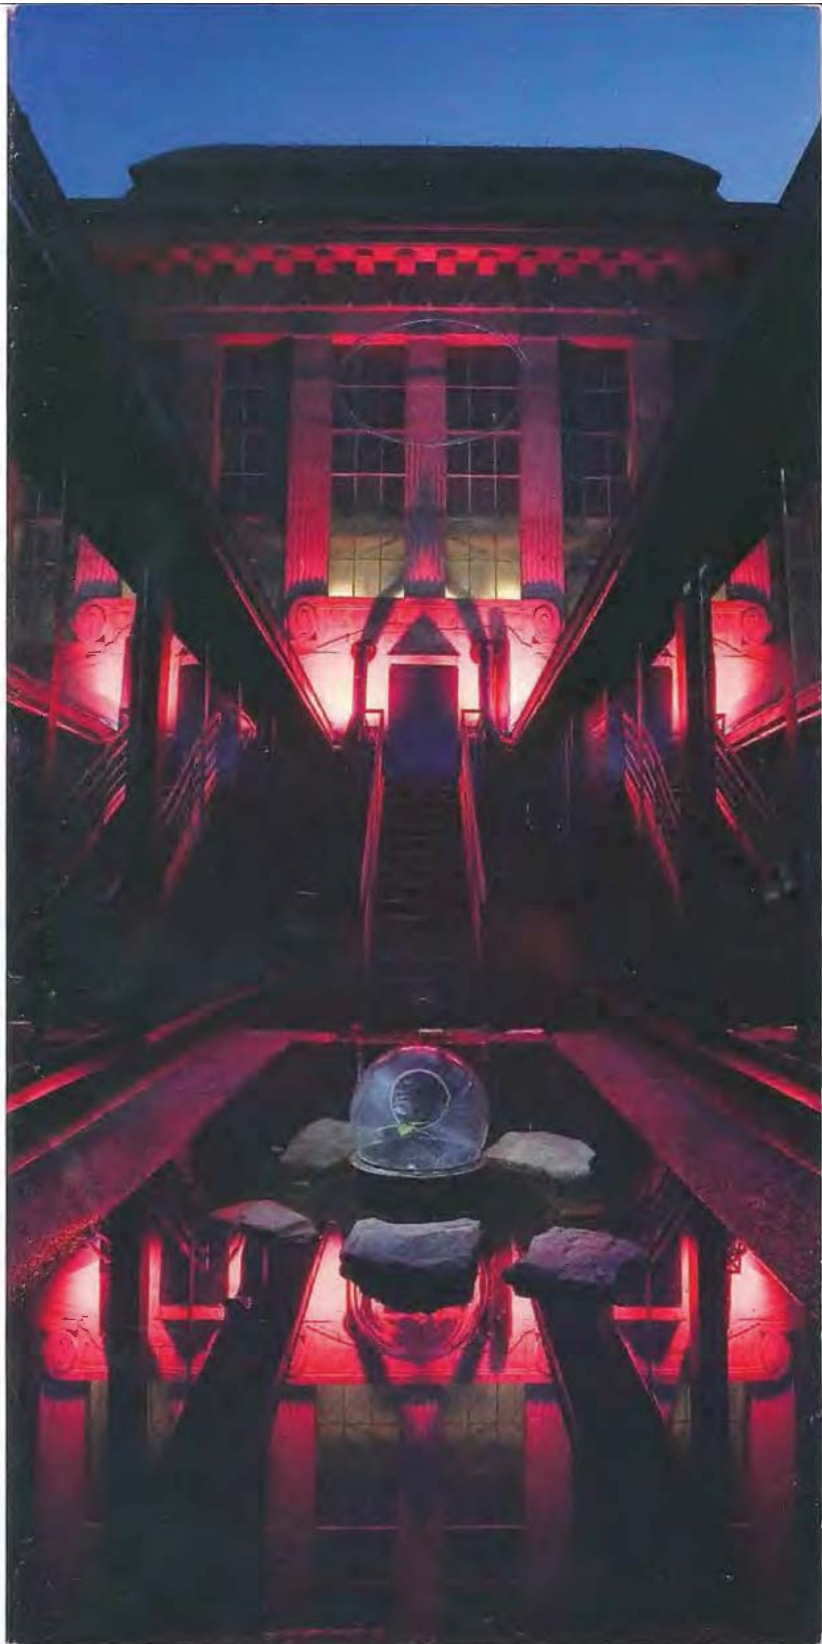

Full Moon dates 2007

Month	Day	Day of week
Jan	3	Wed
Feb	2	Fri
Mar	3	Sat
Apr	2	Mon
May	2	Wed
Jun	1	Fri
Jun	30	Sat
Jul	30	Mon
Aug	28	Tue
Sep	26	Wed
Oct	26	Fri
Nov	24	Sat
Dec	24	Mon

At al H.B. Baum/NatHalie Braun Barends
HHole (for Mannheim), 2006 – ∞
„Phoenix Room”
Artist in Residence
Kunsthalle Mannheim
Roonstraße 0
68165 Mannheim, Germany
www.hhole.org

Foto: Cem Ycetas
© Kunsthalle Mannheim
www.abcdruck.de